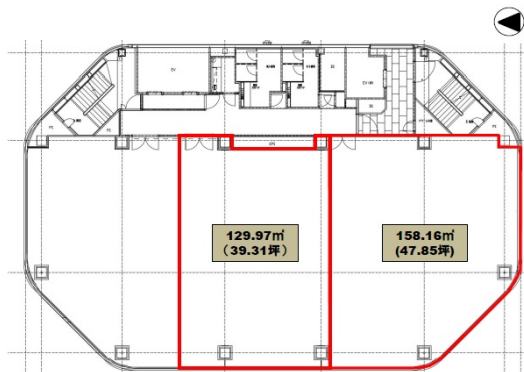

## 物件MAP

賃貸条件	
坪数	39.31坪
階数	3階
入居可能日	

ビル情報	
所在地	大阪府大阪市中央区今橋2-3-16
最寄り駅	大阪メトロ御堂筋線 淀屋橋駅 徒歩5分 大阪メトロ堺筋線 北浜駅 徒歩3分 京阪本線 北浜駅 徒歩3分 京阪本線 淀屋橋駅 徒歩6分 京阪中之島線 なにわ橋駅 徒歩7分
エリア	淀屋橋・北浜エリア
竣工	1990年10月
耐震	新耐震基準
階数	地上11階
用途	事務所
構造	S造、一部SRC造