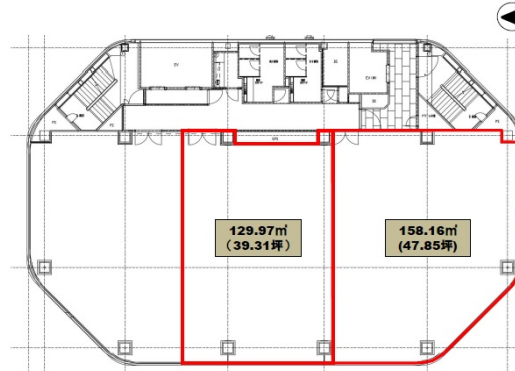

JMFビル今橋01 3階47.85坪

大阪府大阪市中央区今橋2-3-16

物件MAP

賃貸条件	
坪数	47.85坪
階数	3階
入居可能日	

ビル情報	
所在地	大阪府大阪市中央区今橋2-3-16
最寄り駅	大阪メトロ御堂筋線 淀屋橋駅 徒歩5分 大阪メトロ堺筋線 北浜駅 徒歩3分 京阪本線 北浜駅 徒歩3分 京阪本線 淀屋橋駅 徒歩6分 京阪中之島線 なにわ橋駅 徒歩7分
エリア	淀屋橋・北浜エリア
竣工	1990年10月
耐震	新耐震基準
階数	地上11階
用途	事務所
構造	S造、一部SRC造

設備情報	
エレベーター	3基
空調	個別空調
OAフロア	OAフロア
基準階天井高	2,580mm
光ファイバー	有り
トイレ	男女別・室外
セキュリティ	有り
駐車場	有り

事務所移転の簡単検索サイト

Quick Service

クイックサービス

JMFビル今橋01 3階47.85坪 大阪府大阪市中央区今橋2-3-16

淀屋橋・北浜エリア (ビルID: 0019713) の賃貸オフィス

貸事務所・レンタルオフィス・オフィス移転なら**QuickService**