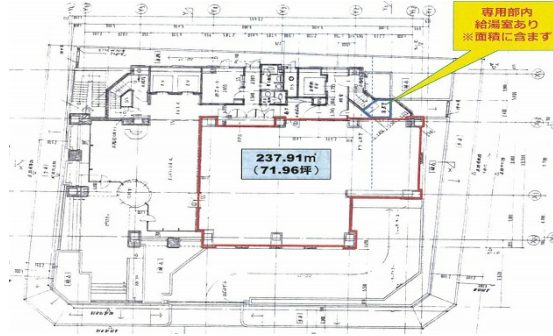

JMFビル今橋01 1階71.96坪

大阪府大阪市中央区今橋2-3-16

物件MAP

| 賃貸条件 | |
|-------|--------|
| 坪数 | 71.96坪 |
| 階数 | 1階 |
| 入居可能日 | |

| ビル情報 | |
|------|--|
| 所在地 | 大阪府大阪市中央区今橋2-3-16 |
| 最寄り駅 | 大阪メトロ御堂筋線 淀屋橋駅 徒歩5分 大阪メトロ堺筋線 北浜駅 徒歩3分 京阪本線 北浜駅 徒歩3分 京阪本線 淀屋橋駅 徒歩6分 京阪中之島線 なにわ橋駅 徒歩7分 |
| エリア | 淀屋橋・北浜エリア |
| 竣工 | 1990年10月 |
| 耐震 | 新耐震基準 |
| 階数 | 地上11階 |
| 用途 | 事務所 |
| 構造 | S造、一部SRC造 |

| 設備情報 | |
|--------|---------|
| エレベーター | 3基 |
| 空調 | 個別空調 |
| OAフロア | OAフロア |
| 基準階天井高 | 2,580mm |
| 光ファイバー | 有り |
| トイレ | 男女別・室外 |
| セキュリティ | 有り |
| 駐車場 | 有り |

事務所移転の簡単検索サイト

Quick Service

クイックサービス

JMFビル今橋01 1階71.96坪 大阪府大阪市中央区今橋2-3-16