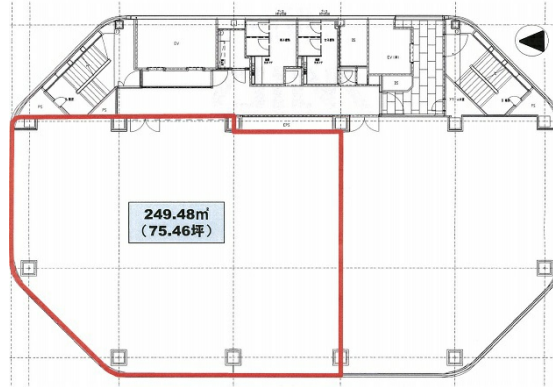

# JMFビル今橋01 11階75.46坪

大阪府大阪市中央区今橋2-3-16

## 物件MAP

賃貸条件	
坪数	75.46坪
階数	11階
入居可能日	

ビル情報	
所在地	大阪府大阪市中央区今橋2-3-16
最寄り駅	大阪メトロ御堂筋線 淀屋橋駅 徒歩5分 大阪メトロ堺筋線 北浜駅 徒歩3分 京阪本線 北浜駅 徒歩3分 京阪本線 淀屋橋駅 徒歩6分 京阪中之島線 なにわ橋駅 徒歩7分
エリア	淀屋橋・北浜エリア
竣工	1990年10月
耐震	新耐震基準
階数	地上11階
用途	事務所
構造	S造、一部SRC造

設備情報	
エレベーター	3基
空調	個別空調
OAフロア	OAフロア
基準階天井高	2,580mm
光ファイバー	有り
トイレ	男女別・室外
セキュリティ	有り
駐車場	有り

事務所移転の簡単検索サイト

**Quick Service**

クイックサービス

**JMFビル今橋01 11階75.46坪** 大阪府大阪市中央区今橋2-3-16

淀屋橋・北浜エリア (ビルID: 0019713) の賃貸オフィス