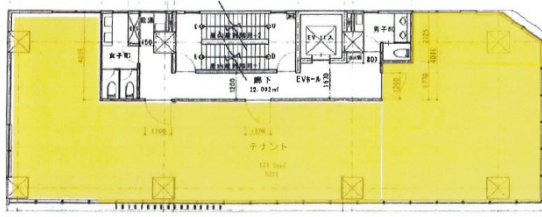

## 物件MAP

賃貸条件	
月額賃料	676,000円 (税別)
坪数	52坪
坪単価	13,000円 (税別)
共益費	156,000円
礼金	無し
敷金 (保証金)	相談
階数	8階
入居可能日	即日

ビル情報	
所在地	大阪府大阪市中央区今橋1-1-7
最寄り駅	京阪本線 北浜駅 徒歩2分 大阪メトロ堺筋線 北浜駅 徒歩2分 京阪中之島線 なにわ橋駅 徒歩6分 京阪本線 淀屋橋駅 徒歩8分 大阪メトロ御堂筋線 淀屋橋駅 徒歩8分
エリア	淀屋橋・北浜エリア
竣工	2019年7月
耐震	新耐震基準
階数	地上9階
用途	事務所
構造	SRC造

設備情報	
エレベーター	1基
空調	個別空調
OAフロア	
基準階天井高	2,800mm
光ファイバー	有り
トイレ	男女別・室外
セキュリティ	有り
駐車場	無し