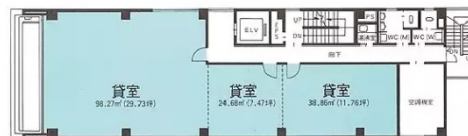

高麗橋ビル 6階26.95坪

大阪府大阪市中央区高麗橋4-4-6

物件MAP

賃貸条件	
月額賃料	相談
坪数	26.95坪
坪単価	相談
共益費	賃料に含む
礼金	無し
敷金 (保証金)	相談
階数	6階 (601)
入居可能日	相談

ビル情報	
所在地	大阪府大阪市中央区高麗橋4-4-6
最寄り駅	京阪本線 淀屋橋駅 徒歩3分 大阪メトロ御堂筋線 淀屋橋駅 徒歩3分 大阪メトロ四つ橋線 肥後橋駅 徒歩6分 京阪中之島線 大江橋駅 徒歩9分 京阪中之島線 渡辺橋駅 徒歩11分
エリア	淀屋橋・北浜エリア
竣工	1983年10月
耐震	旧耐震基準
階数	地上8階
用途	事務所
構造	RC造