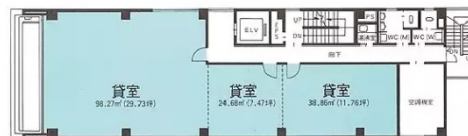

高麗橋ビル 6階26.95坪

大阪府大阪市中央区高麗橋4-4-6

物件MAP

賃貸条件	
月額賃料	相談
坪数	26.95坪
坪単価	相談
共益費	賃料に含む
礼金	無し
敷金 (保証金)	相談
階数	6階 (601)
入居可能日	相談

ビル情報	
所在地	大阪府大阪市中央区高麗橋4-4-6
最寄り駅	京阪本線 淀屋橋駅 徒歩3分 大阪メトロ御堂筋線 淀屋橋駅 徒歩3分 大阪メトロ四つ橋線 肥後橋駅 徒歩6分 京阪中之島線 大江橋駅 徒歩9分 京阪中之島線 渡辺橋駅 徒歩11分
エリア	淀屋橋・北浜エリア
竣工	1983年10月
耐震	旧耐震基準
階数	地上8階
用途	事務所
構造	RC造

設備情報	
エレベーター	1基
空調	個別空調
OAフロア	その他
基準階天井高	
光ファイバー	無し
トイレ	男女別・室外
セキュリティ	無し
駐車場	無し

事務所移転の簡単検索サイト

Quick Service

クイックサービス

高麗橋ビル 6階26.95坪 大阪府大阪市中央区高麗橋4-4-6

淀屋橋・北浜エリア (ビルID: 0019681) の賃貸オフィス

貸事務所・レンタルオフィス・オフィス移転ならQuickService