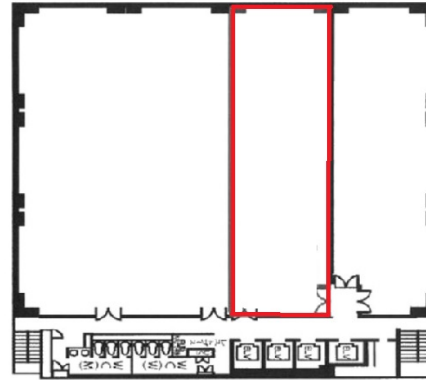

ORIX高麗橋ビル 5階69.13坪

大阪府大阪市中央区高麗橋3-2-7

物件MAP

賃貸条件	
坪数	69.13坪
階数	5階
入居可能日	
ビル情報	
所在地	大阪府大阪市中央区高麗橋3-2-7
最寄り駅	大阪メトロ御堂筋線 淀屋橋駅 徒歩3分 京阪本線 淀屋橋駅 徒歩3分
エリア	淀屋橋・北浜エリア
竣工	2004年7月
耐震	新耐震基準
階数	地上8階 地下1階
用途	事務所
構造	S造、一部SRC造
設備情報	
エレベーター	4基
空調	個別空調
OAフロア	OAフロア
基準階天井高	2,750mm
光ファイバー	有り
トイレ	男女別・室外
セキュリティ	有り
駐車場	有り