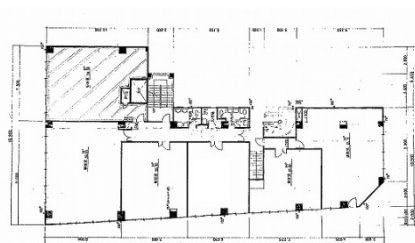

# メゾンドール高麗橋 2階23.33坪

大阪府大阪市中央区高麗橋1-5-14

## 物件MAP

賃貸条件	
月額賃料	相談
坪数	23.33坪
坪単価	相談
共益費	賃料に含む
礼金	無し
敷金（保証金）	相談
階数	2階（206）
入居可能日	即日

ビル情報	
所在地	大阪府大阪市中央区高麗橋1-5-14
最寄り駅	大阪メトロ堺筋線 北浜駅 徒歩2分 京阪本線 北浜駅 徒歩2分 京阪中之島線 なにわ橋駅 徒歩7分 京阪本線 淀屋橋駅 徒歩10分 大阪メトロ御堂筋線 淀屋橋駅 徒歩10分
エリア	淀屋橋・北浜エリア
竣工	1978年10月
耐震	旧耐震基準
階数	地上9階 地上1階
用途	事務所
構造	S造