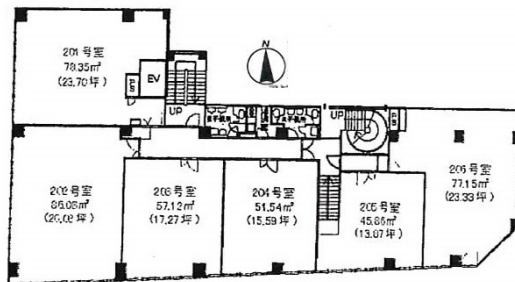

# メゾンドール高麗橋 2階15.59坪

大阪府大阪市中央区高麗橋1-5-14

## 物件MAP

賃貸条件	
月額賃料	相談
坪数	15.59坪
坪単価	相談
共益費	賃料に含む
礼金	無し
敷金 (保証金)	相談
階数	2階 (204)
入居可能日	即日

ビル情報	
所在地	大阪府大阪市中央区高麗橋1-5-14
最寄り駅	大阪メトロ堺筋線 北浜駅 徒歩2分 京阪本線 北浜駅 徒歩2分 京阪中之島線 なにわ橋駅 徒歩7分 京阪本線 淀屋橋駅 徒歩10分 大阪メトロ御堂筋線 淀屋橋駅 徒歩10分
エリア	淀屋橋・北浜エリア
竣工	1978年10月
耐震	旧耐震基準
階数	地上9階 地上1階
用途	事務所
構造	S造