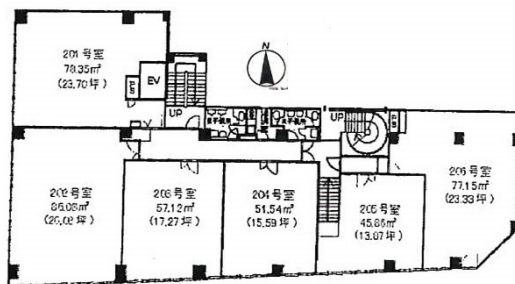

# メゾンドール高麗橋 2階15.59坪

大阪府大阪市中央区高麗橋1-5-14

## 物件MAP

賃貸条件	
月額賃料	相談
坪数	15.59坪
坪単価	相談
共益費	賃料に含む
礼金	無し
敷金 (保証金)	相談
階数	2階 (204)
入居可能日	即日

ビル情報	
所在地	大阪府大阪市中央区高麗橋1-5-14
最寄り駅	大阪メトロ堺筋線 北浜駅 徒歩2分 京阪本線 北浜駅 徒歩2分 京阪中之島線 なにわ橋駅 徒歩7分 京阪本線 淀屋橋駅 徒歩10分 大阪メトロ御堂筋線 淀屋橋駅 徒歩10分
エリア	淀屋橋・北浜エリア
竣工	1978年10月
耐震	旧耐震基準
階数	地上9階 地上1階
用途	事務所
構造	S造