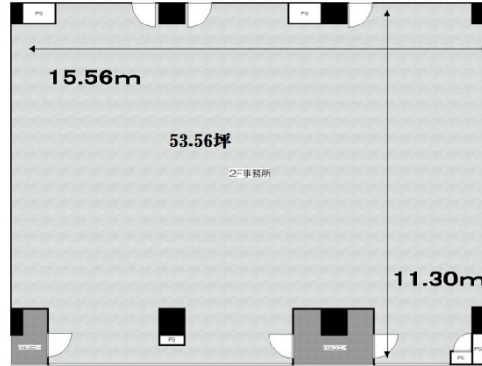

日生ロイヤル高津 2階53.58坪

大阪府大阪市中央区高津2-6-10

物件MAP

賃貸条件	
月額賃料	428,640円 (税別)
坪数	53.58坪
坪単価	8,000円 (税別)
共益費	賃料に含む
礼金	2ヶ月
敷金 (保証金)	無し
階数	2階
入居可能日	即日

ビル情報	
所在地	大阪府大阪市中央区高津2-6-10
最寄り駅	近鉄難波線 近鉄日本橋駅 徒歩3分 大阪メトロ堺筋線 日本橋駅 徒歩3分 大阪メトロ千日前線 日本橋駅 徒歩3分
エリア	難波・日本橋エリア
竣工	1987年4月
耐震	新耐震基準
階数	地上13階 地上1階
用途	事務所/店舗
構造	調査中

設備情報	
エレベーター	2基
空調	個別空調
OAフロア	その他
基準階天井高	
光ファイバー	有り
トイレ	男女別・室外
セキュリティ	無し
駐車場	無し