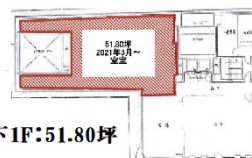

又一ビル 1階141.27坪

大阪府大阪市中央区久太郎町3-5-13

1F 99.00坪

地下1F:51.80坪

物件MAP

賃貸条件	
月額賃料	相談
坪数	141.27坪
坪単価	相談
共益費	相談
礼金	無し
敷金（保証金）	12ヶ月
階数	1階（1階+地下1階）
入居可能日	相談

ビル情報	
所在地	大阪府大阪市中央区久太郎町3-5-13
最寄り駅	大阪メトロ御堂筋線 本町駅 徒歩2分 大阪メトロ四つ橋線 本町駅 徒歩7分 大阪メトロ中央線 本町駅 徒歩3分 大阪メトロ堺筋線 堺筋本町駅 徒歩9分 大阪メトロ中央線 堺筋本町駅 徒歩9分
エリア	本町・堺筋本町エリア
竣工	1985年4月
耐震	新耐震基準
階数	地上11階 地下1階
用途	事務所
構造	SRC造

設備情報	
エレベーター	2基
空調	個別空調
OAフロア	OAフロア
基準階天井高	2,450mm
光ファイバー	有り
トイレ	男女別・室外
セキュリティ	有り
駐車場	有り