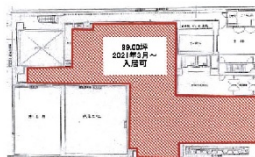

又一ビル 1階141.27坪

大阪府大阪市中央区久太郎町3-5-13

1F 99.00坪

地下1F:51.80坪

物件MAP

賃貸条件	
月額賃料	相談
坪数	141.27坪
坪単価	相談
共益費	相談
礼金	無し
敷金（保証金）	12ヶ月
階数	1階（1階+地下1階）
入居可能日	相談

ビル情報	
所在地	大阪府大阪市中央区久太郎町3-5-13
最寄り駅	大阪メトロ御堂筋線 本町駅 徒歩2分 大阪メトロ四つ橋線 本町駅 徒歩7分 大阪メトロ中央線 本町駅 徒歩3分 大阪メトロ堺筋線 堺筋本町駅 徒歩9分 大阪メトロ中央線 堺筋本町駅 徒歩9分
エリア	本町・堺筋本町エリア
竣工	1985年4月
耐震	新耐震基準
階数	地上11階 地下1階
用途	事務所
構造	SRC造

設備情報	
エレベーター	2基
空調	個別空調
OAフロア	OAフロア
基準階天井高	2,450mm
光ファイバー	有り
トイレ	男女別・室外
セキュリティ	有り
駐車場	有り