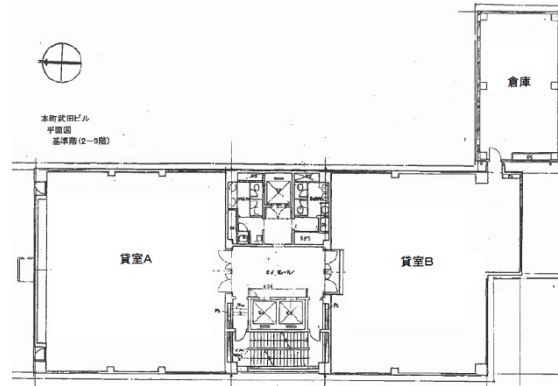

本町武田ビル 3階58.65坪

大阪府大阪市中央区久太郎町3-1-29

物件MAP

賃貸条件	
月額賃料	相談
坪数	58.65坪
坪単価	相談
共益費	175,950円
礼金	無し
敷金（保証金）	12ヶ月
階数	3階（南）
入居可能日	即日

ビル情報	
所在地	大阪府大阪市中央区久太郎町3-1-29
最寄り駅	大阪メトロ御堂筋線 本町駅 徒歩3分 大阪メトロ四つ橋線 本町駅 徒歩6分 大阪メトロ中央線 本町駅 徒歩3分 大阪メトロ堺筋線 堺筋本町駅 徒歩5分 大阪メトロ中央線 堺筋本町駅 徒歩6分
エリア	本町・堺筋本町エリア
竣工	1988年1月
耐震	新耐震基準
階数	地上10階 地下2階
用途	事務所
構造	SRC造

設備情報	
エレベーター	3基
空調	個別空調
OAフロア	OAフロア
基準階天井高	2,500mm
光ファイバー	有り
トイレ	男女別・室外
セキュリティ	無し
駐車場	有り