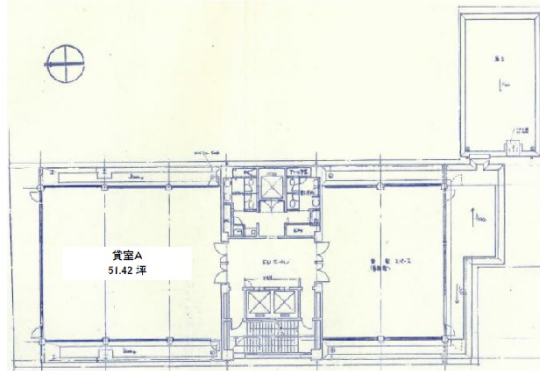

本町武田ビル 10階51.42坪

大阪府大阪市中央区久太郎町3-1-29

物件MAP

賃貸条件	
月額賃料	相談
坪数	51.42坪
坪単価	相談
共益費	154,260円
礼金	無し
敷金（保証金）	12ヶ月
階数	10階（北）
入居可能日	即日

ビル情報	
所在地	大阪府大阪市中央区久太郎町3-1-29
最寄り駅	大阪メトロ御堂筋線 本町駅 徒歩3分 大阪メトロ四つ橋線 本町駅 徒歩6分 大阪メトロ中央線 本町駅 徒歩3分 大阪メトロ堺筋線 堺筋本町駅 徒歩5分 大阪メトロ中央線 堺筋本町駅 徒歩6分
エリア	本町・堺筋本町エリア
竣工	1988年1月
耐震	新耐震基準
階数	地上10階 地下2階
用途	事務所
構造	SRC造

設備情報	
エレベーター	3基
空調	個別空調
OAフロア	OAフロア
基準階天井高	2,500mm
光ファイバー	有り
トイレ	男女別・室外
セキュリティ	無し
駐車場	有り