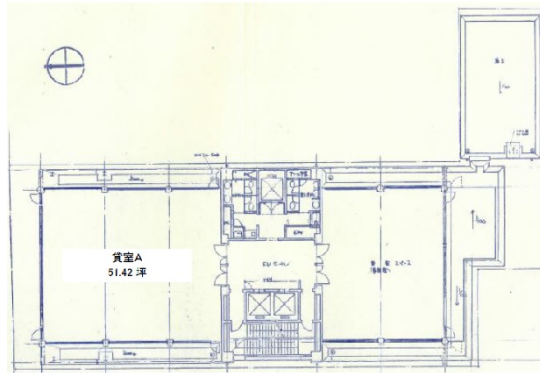

本町武田ビル 10階51.42坪

大阪府大阪市中央区久太郎町3-1-29

物件MAP

賃貸条件	
月額賃料	相談
坪数	51.42坪
坪単価	相談
共益費	154,260円
礼金	無し
敷金（保証金）	12ヶ月
階数	10階（北）
入居可能日	即日

ビル情報	
所在地	大阪府大阪市中央区久太郎町3-1-29
最寄り駅	大阪メトロ御堂筋線 本町駅 徒歩3分 大阪メトロ四つ橋線 本町駅 徒歩6分 大阪メトロ中央線 本町駅 徒歩3分 大阪メトロ堺筋線 堺筋本町駅 徒歩5分 大阪メトロ中央線 堺筋本町駅 徒歩6分
エリア	本町・堺筋本町エリア
竣工	1988年1月
耐震	新耐震基準
階数	地上10階 地下2階
用途	事務所
構造	SRC造

設備情報	
エレベーター	3基
空調	個別空調
OAフロア	OAフロア
基準階天井高	2,500mm
光ファイバー	有り
トイレ	男女別・室外
セキュリティ	無し
駐車場	有り

事務所移転の簡単検索サイト

Quick Service

クイックサービス

本町武田ビル 10階51.42坪 大阪府大阪市中央区久太郎町3-1-29

本町・堺筋本町エリア（ビルID：0019583）の賃貸オフィス

貸事務所・レンタルオフィス・オフィス移転なら**QuickService**