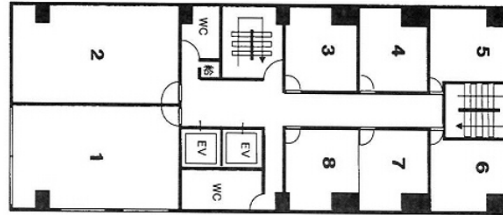

メビウス御堂筋本町ビル 2階8.5坪

大阪府大阪市中央区久太郎町3-1-15

物件MAP

賃貸条件	
月額賃料	65,000円（税別）
坪数	8.5坪
坪単価	7,647円（税別）
共益費	15,000円
礼金	2ヶ月
敷金（保証金）	0ヶ月
階数	2階（208）
入居可能日	即日

ビル情報	
所在地	大阪府大阪市中央区久太郎町3-1-15
最寄り駅	大阪メトロ御堂筋線 本町駅 徒歩3分 大阪メトロ中央線 本町駅 徒歩3分
エリア	本町・堺筋本町エリア
竣工	1986年4月
耐震	新耐震基準
階数	地上10階 地上1階
用途	事務所
構造	SRC造