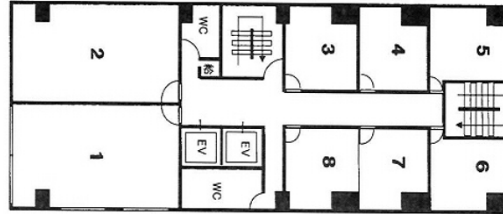

## 物件MAP

賃貸条件	
月額賃料	65,000円（税別）
坪数	9坪
坪単価	7,222円（税別）
共益費	15,000円
礼金	2ヶ月
敷金（保証金）	0ヶ月
階数	8階（805）
入居可能日	即日

ビル情報	
所在地	大阪府大阪市中央区久太郎町3-1-15
最寄り駅	大阪メトロ御堂筋線 本町駅 徒歩3分 大阪メトロ中央線 本町駅 徒歩3分
エリア	本町・堺筋本町エリア
竣工	1986年4月
耐震	新耐震基準
階数	地上10階 地上1階
用途	事務所
構造	SRC造