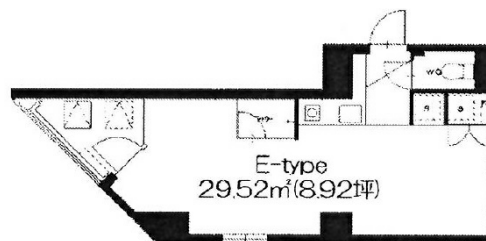

# 創空KYUTARO 4階8.92坪

大阪府大阪市中央区久太郎町2-4-16

## 物件MAP

賃貸条件	
月額賃料	相談
坪数	8.92坪
坪単価	相談
共益費	相談
礼金	1.5ヶ月
敷金（保証金）	無し
階数	4階（405(E)）
入居可能日	即日

ビル情報	
所在地	大阪府大阪市中央区久太郎町2-4-16
最寄り駅	大阪メトロ中央線 堺筋本町駅 徒歩5分 大阪メトロ堺筋線 堺筋本町駅 徒歩5分 大阪メトロ御堂筋線 本町駅 徒歩5分 大阪メトロ四つ橋線 本町駅 徒歩5分 大阪メトロ長堀鶴見緑地線 長堀橋駅 徒歩11分
エリア	本町・堺筋本町エリア
竣工	2006年9月
耐震	新耐震基準
階数	地上13階
用途	事務所
構造	RC造