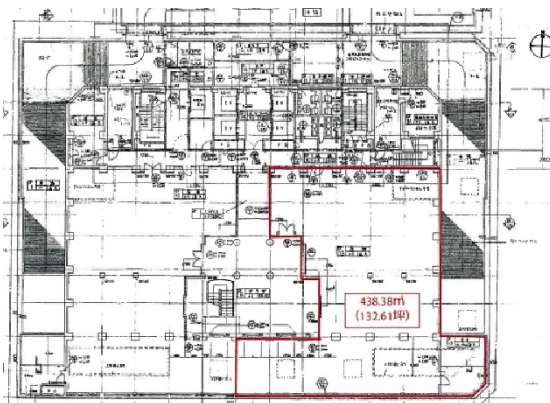

# クラボウアネックスビル 地下1階132.61坪

大阪府大阪市中央区久太郎町2-4-11

## 物件MAP

賃貸条件	
月額賃料	相談
坪数	132.61坪
坪単価	相談
共益費	相談
礼金	無し
敷金（保証金）	相談
階数	B1階（居抜き）
入居可能日	相談
ビル情報	
所在地	大阪府大阪市中央区久太郎町2-4-11
最寄り駅	大阪メトロ中央線 堺筋本町駅 徒歩2分 大阪メトロ堺筋線 堺筋本町駅 徒歩2分 大阪メトロ御堂筋線 本町駅 徒歩9分 大阪メトロ中央線 本町駅 徒歩10分 大阪メトロ長堀鶴見緑地線 長堀橋駅 徒歩10分
エリア	本町・堺筋本町エリア
竣工	1992年3月
耐震	新耐震基準
階数	地上14階 地下2階
用途	事務所/店舗
構造	SRC造
設備情報	
エレベーター	5基
空調	セントラル空調
OAフロア	その他
基準階天井高	2,600mm
光ファイバー	有り
トイレ	男女別・室外
セキュリティ	有り
駐車場	有り