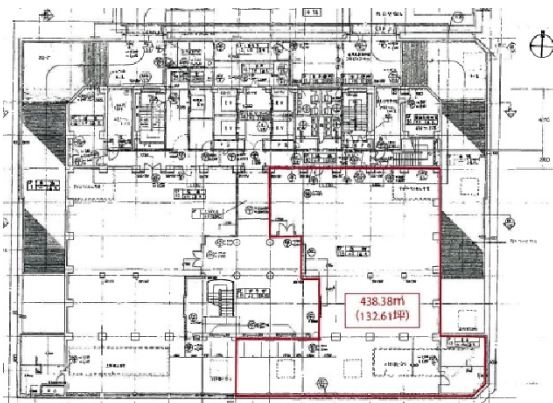

# クラボウアネックスビル 地下1階132.61坪

大阪府大阪市中央区久太郎町2-4-11

## 物件MAP

賃貸条件	
月額賃料	相談
坪数	132.61坪
坪単価	相談
共益費	相談
礼金	無し
敷金（保証金）	相談
階数	B1階（居抜き）
入居可能日	相談

ビル情報	
所在地	大阪府大阪市中央区久太郎町2-4-11
最寄り駅	大阪メトロ中央線 堺筋本町駅 徒歩2分 大阪メトロ堺筋線 堺筋本町駅 徒歩2分 大阪メトロ御堂筋線 本町駅 徒歩9分 大阪メトロ中央線 本町駅 徒歩10分 大阪メトロ長堀鶴見緑地線 長堀橋駅 徒歩10分
エリア	本町・堺筋本町エリア
竣工	1992年3月
耐震	新耐震基準
階数	地上14階 地下2階
用途	事務所/店舗
構造	SRC造