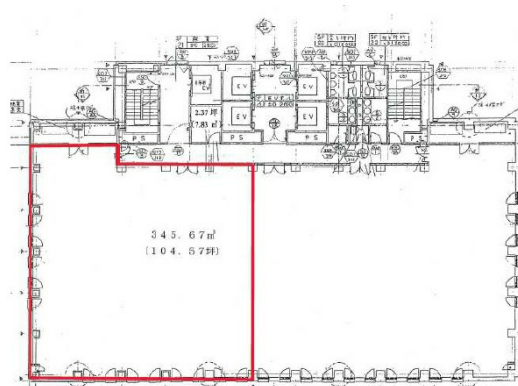

クラボウアネックスビル 13階85.06坪

大阪府大阪市中央区久太郎町2-4-11

物件MAP

賃貸条件	
月額賃料	相談
坪数	85.06坪
坪単価	相談
共益費	相談
礼金	無し
敷金（保証金）	12ヶ月
階数	13階
入居可能日	即日
ビル情報	
所在地	大阪府大阪市中央区久太郎町2-4-11
最寄り駅	大阪メトロ中央線 堺筋本町駅 徒歩2分 大阪メトロ堺筋線 堺筋本町駅 徒歩2分 大阪メトロ御堂筋線 本町駅 徒歩9分 大阪メトロ中央線 本町駅 徒歩10分 大阪メトロ長堀鶴見緑地線 長堀橋駅 徒歩10分
エリア	本町・堺筋本町エリア
竣工	1992年3月
耐震	新耐震基準
階数	地上14階 地下2階
用途	事務所
構造	SRC造
設備情報	
エレベーター	5基
空調	セントラル空調
OAフロア	その他
基準階天井高	2,600mm
光ファイバー	有り
トイレ	男女別・室外
セキュリティ	有り
駐車場	有り