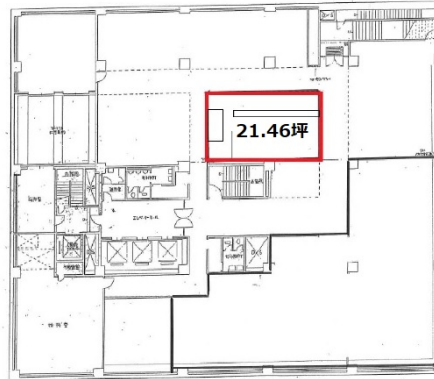

# 八木ビル 地下1階21.46坪

大阪府大阪市中央区久太郎町2-2-8

B1階

## 物件MAP

賃貸条件	
坪数	21.46坪
階数	B1階
入居可能日	

ビル情報	
所在地	大阪府大阪市中央区久太郎町2-2-8
最寄り駅	大阪メトロ中央線 堺筋本町駅 徒歩1分 大阪メトロ堺筋線 堺筋本町駅 徒歩1分
エリア	本町・堺筋本町エリア
竣工	1972年10月
耐震	耐震補強済
階数	地上9階 地上1階
用途	店舗
構造	S造

設備情報	
エレベーター	4基
空調	
OAフロア	その他
基準階天井高	2,400mm
光ファイバー	有り
トイレ	男女別・室外
セキュリティ	有り
駐車場	有り