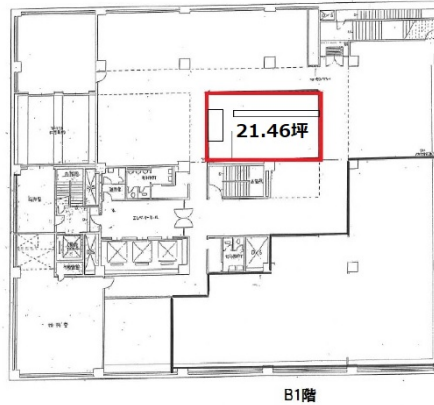

八木ビル 地下1階21.46坪

大阪府大阪市中央区久太郎町2-2-8

物件MAP

賃貸条件	
坪数	21.46坪
階数	B1階
入居可能日	
ビル情報	
所在地	大阪府大阪市中央区久太郎町2-2-8
最寄り駅	大阪メトロ中央線 堺筋本町駅 徒歩1分 大阪メトロ堺筋線 堺筋本町駅 徒歩1分
エリア	本町・堺筋本町エリア
竣工	1972年10月
耐震	耐震補強済
階数	地上9階 地上1階
用途	店舗
構造	S造
設備情報	
エレベーター	4基
空調	
OAフロア	その他
基準階天井高	2,400mm
光ファイバー	有り
トイレ	男女別・室外
セキュリティ	有り
駐車場	有り