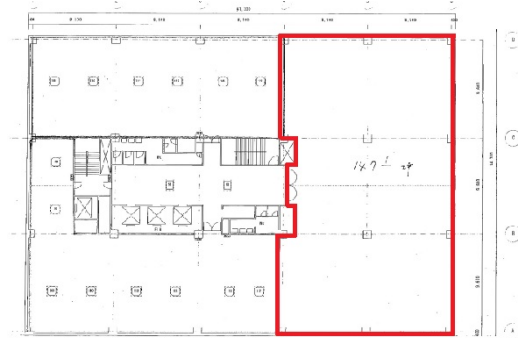

八木ビル 5階146.4坪

大阪府大阪市中央区久太郎町2-2-8

物件MAP

賃貸条件	
坪数	146.4坪
階数	5階
入居可能日	
ビル情報	
所在地	大阪府大阪市中央区久太郎町2-2-8
最寄り駅	大阪メトロ中央線 堺筋本町駅 徒歩1分 大阪メトロ堺筋線 堺筋本町駅 徒歩1分
エリア	本町・堺筋本町エリア
竣工	1972年10月
耐震	耐震補強済
階数	地上9階 地上1階
用途	事務所
構造	S造
設備情報	
エレベーター	4基
空調	
OAフロア	その他
基準階天井高	2,400mm
光ファイバー	有り
トイレ	男女別・室外
セキュリティ	有り
駐車場	有り