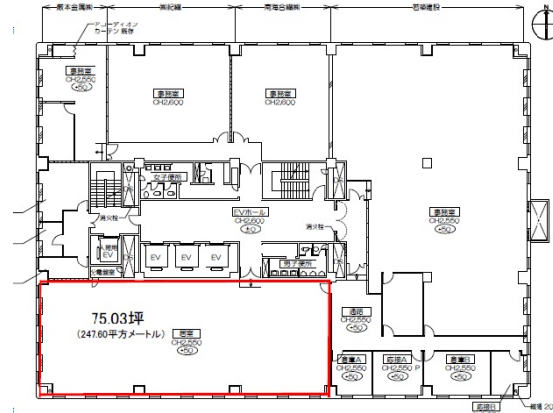

八木ビル 2階75.03坪

大阪府大阪市中央区久太郎町2-2-8

物件MAP

賃貸条件	
月額賃料	相談
坪数	75.03坪
坪単価	相談
共益費	賃料に含む
礼金	無し
敷金（保証金）	12ヶ月
階数	2階
入居可能日	即日

ビル情報	
所在地	大阪府大阪市中央区久太郎町2-2-8
最寄り駅	大阪メトロ中央線 堺筋本町駅 徒歩1分 大阪メトロ堺筋線 堺筋本町駅 徒歩1分
エリア	本町・堺筋本町エリア
竣工	1972年10月
耐震	耐震補強済
階数	地上9階 地上1階
用途	事務所
構造	S造

設備情報	
エレベーター	4基
空調	
OAフロア	その他
基準階天井高	2,400mm
光ファイバー	有り
トイレ	男女別・室外
セキュリティ	有り
駐車場	有り