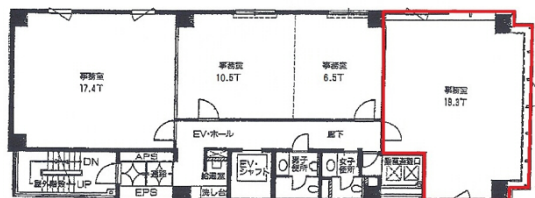

MITエクシードビル 4階19.3坪

大阪府大阪市中央区久太郎町1-6-5

物件MAP

賃貸条件	
月額賃料	193,000円 (税別)
坪数	19.3坪
坪単価	10,000円 (税別)
共益費	賃料に含む
礼金	無し
敷金 (保証金)	10ヶ月
階数	4階 (先行商談有)
入居可能日	相談

ビル情報	
所在地	大阪府大阪市中央区久太郎町1-6-5
最寄り駅	大阪メトロ中央線 堺筋本町駅 徒歩1分 大阪メトロ堺筋線 堺筋本町駅 徒歩1分
エリア	本町・堺筋本町エリア
竣工	1996年2月
耐震	新耐震基準
階数	地上10階 地下1階
用途	事務所
構造	S造

設備情報	
エレベーター	1基
空調	個別空調
OAフロア	その他
基準階天井高	
光ファイバー	有り
トイレ	男女別・室外
セキュリティ	有り
駐車場	有り