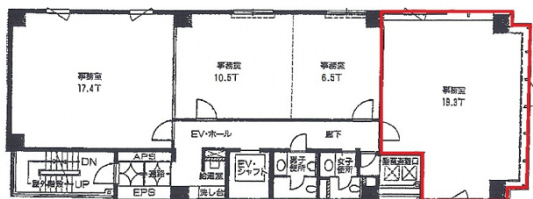

MITエクシードビル 4階19.3坪

大阪府大阪市中央区久太郎町1-6-5

物件MAP

賃貸条件	
月額賃料	193,000円 (税別)
坪数	19.3坪
坪単価	10,000円 (税別)
共益費	賃料に含む
礼金	無し
敷金 (保証金)	10ヶ月
階数	4階 (先行商談有)
入居可能日	相談

ビル情報	
所在地	大阪府大阪市中央区久太郎町1-6-5
最寄り駅	大阪メトロ中央線 堺筋本町駅 徒歩1分 大阪メトロ堺筋線 堺筋本町駅 徒歩1分
エリア	本町・堺筋本町エリア
竣工	1996年2月
耐震	新耐震基準
階数	地上10階 地下1階
用途	事務所
構造	S造

設備情報	
エレベーター	1基
空調	個別空調
OAフロア	その他
基準階天井高	
光ファイバー	有り
トイレ	男女別・室外
セキュリティ	有り
駐車場	有り

事務所移転の簡単検索サイト

Quick Service

クイックサービス

MITエクシードビル 4階19.3坪 大阪府大阪市中央区久太郎町1-6-5

本町・堺筋本町エリア (ビルID: 0019554) の賃貸オフィス

貸事務所・レンタルオフィス・オフィス移転なら**QuickService**