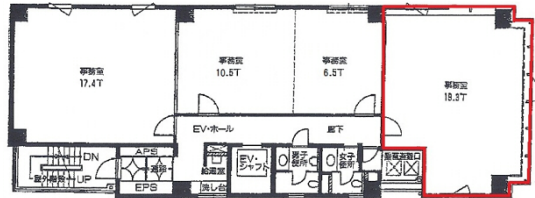

MITエクシードビル 5階19.3坪

大阪府大阪市中央区久太郎町1-6-5

物件MAP

賃貸条件	
月額賃料	193,000円 (税別)
坪数	19.3坪
坪単価	10,000円 (税別)
共益費	賃料に含む
礼金	無し
敷金 (保証金)	10ヶ月
階数	5階
入居可能日	相談

ビル情報	
所在地	大阪府大阪市中央区久太郎町1-6-5
最寄り駅	大阪メトロ中央線 堺筋本町駅 徒歩1分 大阪メトロ堺筋線 堺筋本町駅 徒歩1分
エリア	本町・堺筋本町エリア
竣工	1996年2月
耐震	新耐震基準
階数	地上10階 地下1階
用途	事務所
構造	S造

設備情報	
エレベーター	1基
空調	個別空調
OAフロア	その他
基準階天井高	
光ファイバー	有り
トイレ	男女別・室外
セキュリティ	有り
駐車場	有り