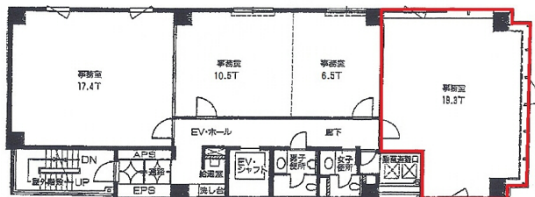

MITエクシードビル 5階19.3坪

大阪府大阪市中央区久太郎町1-6-5

物件MAP

賃貸条件	
月額賃料	193,000円 (税別)
坪数	19.3坪
坪単価	10,000円 (税別)
共益費	賃料に含む
礼金	無し
敷金 (保証金)	10ヶ月
階数	5階
入居可能日	相談

ビル情報	
所在地	大阪府大阪市中央区久太郎町1-6-5
最寄り駅	大阪メトロ中央線 堺筋本町駅 徒歩1分 大阪メトロ堺筋線 堺筋本町駅 徒歩1分
エリア	本町・堺筋本町エリア
竣工	1996年2月
耐震	新耐震基準
階数	地上10階 地下1階
用途	事務所
構造	S造

設備情報	
エレベーター	1基
空調	個別空調
OAフロア	その他
基準階天井高	
光ファイバー	有り
トイレ	男女別・室外
セキュリティ	有り
駐車場	有り

事務所移転の簡単検索サイト

MITエクシードビル 5階19.3坪 大阪府大阪市中央区久太郎町1-6-5

本町・堺筋本町エリア (ビルID: 0019554) の賃貸オフィス

貸事務所・レンタルオフィス・オフィス移転なら**QuickService**