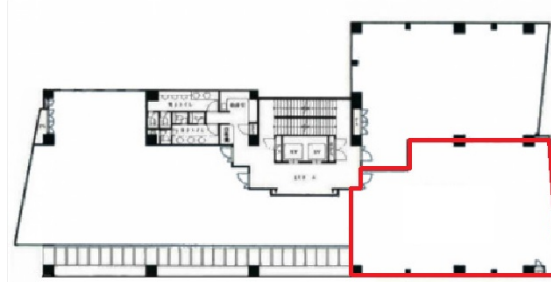

# VORT御堂筋本町 5階53.2坪

大阪府大阪市中央区瓦町4-3-7

設備情報	
エレベーター	2基
空調	個別空調
OAフロア	OAフロア
基準階天井高	2,600mm
光ファイバー	有り
トイレ	男女別・室外
セキュリティ	有り
駐車場	有り