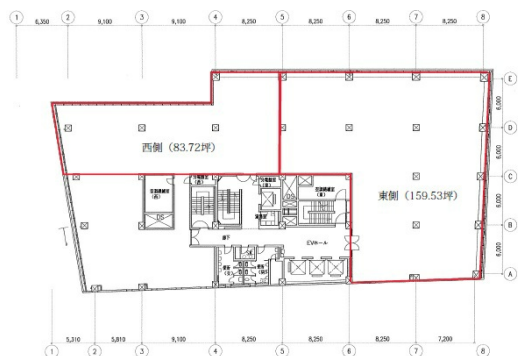

京阪神瓦町ビル 7階83.72坪

大阪府大阪市中央区瓦町4-2-14

物件MAP

賃貸条件	
月額賃料	相談
坪数	83.72坪
坪単価	相談
共益費	相談
礼金	無し
敷金（保証金）	12ヶ月
階数	7階（分割②案西側）
入居可能日	即日

ビル情報	
所在地	大阪府大阪市中央区瓦町4-2-14
最寄り駅	大阪メトロ御堂筋線 本町駅 徒歩3分 大阪メトロ四つ橋線 本町駅 徒歩7分 大阪メトロ中央線 堺筋本町駅 徒歩10分 大阪メトロ御堂筋線 淀屋橋駅 徒歩10分 大阪メトロ四つ橋線 肥後橋駅 徒歩10分
エリア	本町・堺筋本町エリア
竣工	1961年7月
耐震	新耐震基準相当
階数	地上9階 地下3階
用途	事務所
構造	S造

設備情報	
エレベーター	3基
空調	
OAフロア	OAフロア
基準階天井高	2,500mm
光ファイバー	有り
トイレ	男女別・室外
セキュリティ	有り
駐車場	有り