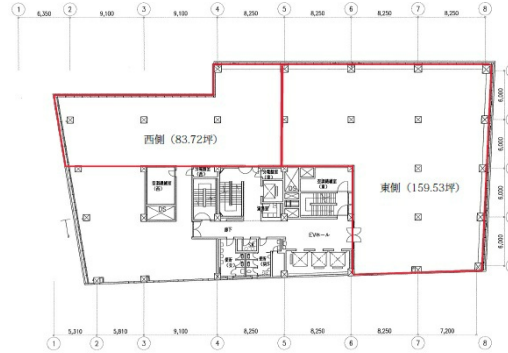

京阪神瓦町ビル 7階159.53坪

大阪府大阪市中央区瓦町4-2-14

物件MAP

賃貸条件	
月額賃料	相談
坪数	159.53坪
坪単価	相談
共益費	相談
礼金	無し
敷金（保証金）	12ヶ月
階数	7階（分割②案東側）
入居可能日	即日

ビル情報	
所在地	大阪府大阪市中央区瓦町4-2-14
最寄り駅	大阪メトロ御堂筋線 本町駅 徒歩3分 大阪メトロ四つ橋線 本町駅 徒歩7分 大阪メトロ中央線 堺筋本町駅 徒歩10分 大阪メトロ御堂筋線 淀屋橋駅 徒歩10分 大阪メトロ四つ橋線 肥後橋駅 徒歩10分
エリア	本町・堺筋本町エリア
竣工	1961年7月
耐震	新耐震基準相当
階数	地上9階 地下3階
用途	事務所
構造	S造

設備情報	
エレベーター	3基
空調	
OAフロア	OAフロア
基準階天井高	2,500mm
光ファイバー	有り
トイレ	男女別・室外
セキュリティ	有り
駐車場	有り