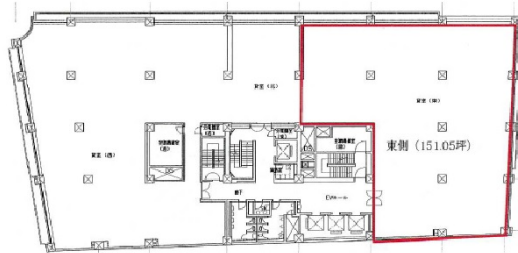

京阪神瓦町ビル 2階151.05坪

大阪府大阪市中央区瓦町4-2-14

物件MAP

賃貸条件	
坪数	151.05坪
階数	2階 (申込有)
入居可能日	

ビル情報	
所在地	大阪府大阪市中央区瓦町4-2-14
最寄り駅	大阪メトロ御堂筋線 本町駅 徒歩3分 大阪メトロ四つ橋線 本町駅 徒歩7分 大阪メトロ中央線 堺筋本町駅 徒歩10分 大阪メトロ御堂筋線 淀屋橋駅 徒歩10分 大阪メトロ四つ橋線 肥後橋駅 徒歩10分
エリア	本町・堺筋本町エリア
竣工	1961年7月
耐震	新耐震基準相当
階数	地上9階 地下3階
用途	事務所
構造	S造

設備情報	
エレベーター	3基
空調	
OAフロア	OAフロア
基準階天井高	2,500mm
光ファイバー	有り
トイレ	男女別・室外
セキュリティ	有り
駐車場	有り

事務所移転の簡単検索サイト

Quick Service

クイックサービス

京阪神瓦町ビル 2階151.05坪 大阪府大阪市中央区瓦町4-2-14

本町・堺筋本町エリア (ビルID: 0019520) の賃貸オフィス

貸事務所・レンタルオフィス・オフィス移転ならQuickService