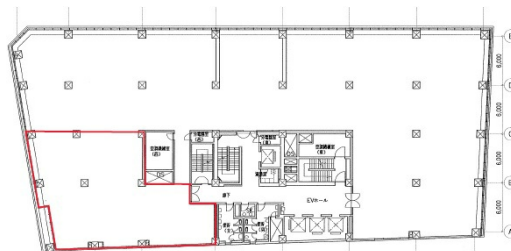

京阪神瓦町ビル 5階72.79坪

大阪府大阪市中央区瓦町4-2-14

物件MAP

賃貸条件	
坪数	72.79坪
階数	5階
入居可能日	即日
ビル情報	
所在地	大阪府大阪市中央区瓦町4-2-14
最寄り駅	大阪メトロ御堂筋線 本町駅 徒歩3分 大阪メトロ四つ橋線 本町駅 徒歩7分 大阪メトロ中央線 堺筋本町駅 徒歩10分 大阪メトロ御堂筋線 淀屋橋駅 徒歩10分 大阪メトロ四つ橋線 肥後橋駅 徒歩10分
エリア	本町・堺筋本町エリア
竣工	1961年7月
耐震	新耐震基準相当
階数	地上9階 地下3階
用途	事務所
構造	S造
設備情報	
エレベーター	3基
空調	
OAフロア	OAフロア
基準階天井高	2,500mm
光ファイバー	有り
トイレ	男女別・室外
セキュリティ	有り
駐車場	有り