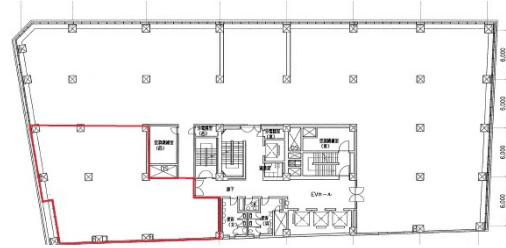

## 物件MAP

賃貸条件	
坪数	72.79坪
階数	5階
入居可能日	即日

ビル情報	
所在地	大阪府大阪市中央区瓦町4-2-14
最寄り駅	大阪メトロ御堂筋線 本町駅 徒歩3分 大阪メトロ四つ橋線 本町駅 徒歩7分 大阪メトロ中央線 堺筋本町駅 徒歩10分 大阪メトロ御堂筋線 淀屋橋駅 徒歩10分 大阪メトロ四つ橋線 肥後橋駅 徒歩10分
エリア	本町・堺筋本町エリア
竣工	1961年7月
耐震	新耐震基準相当
階数	地上9階 地下3階
用途	事務所
構造	S造