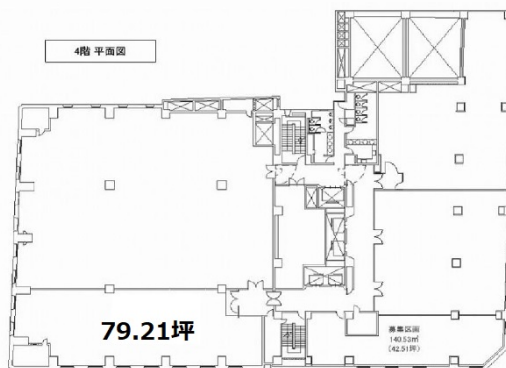

NREG御堂筋ビル 4階79.21坪

大阪府大阪市中央区瓦町3-5-7

物件MAP

賃貸条件	
月額賃料	相談
坪数	79.21坪
坪単価	相談
共益費	相談
礼金	無し
敷金（保証金）	相談
階数	4階（B）
入居可能日	即日
ビル情報	
所在地	大阪府大阪市中央区瓦町3-5-7
最寄り駅	大阪メトロ御堂筋線 本町駅 徒歩3分 大阪メトロ御堂筋線 淀屋橋駅 徒歩5分 大阪メトロ中央線 本町駅 徒歩5分 大阪メトロ四つ橋線 本町駅 徒歩10分 大阪メトロ堺筋線 堺筋本町駅 徒歩11分
エリア	本町・堺筋本町エリア
竣工	1974年4月
耐震	新耐震基準
階数	地上10階 地下2階
用途	事務所
構造	S造、一部SRC造
設備情報	
エレベーター	4基
空調	個別空調
OAフロア	OAフロア
基準階天井高	2,600mm
光ファイバー	有り
トイレ	男女別・室外
セキュリティ	有り
駐車場	有り