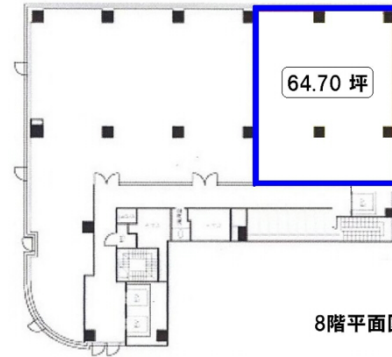

ミラータワービル 8階64.72坪

大阪府大阪市中央区瓦町2-6-6

8階平面図

物件MAP

賃貸条件	
月額賃料	970,800円（税別）
坪数	64.72坪
坪単価	15,000円（税別）
共益費	賃料に含む
礼金	無し
敷金（保証金）	12ヶ月
階数	8階
入居可能日	2024年8月

ビル情報	
所在地	大阪府大阪市中央区瓦町2-6-6
最寄り駅	大阪メトロ御堂筋線 本町駅 徒歩5分 大阪メトロ四つ橋線 本町駅 徒歩5分 大阪メトロ中央線 本町駅 徒歩5分 大阪メトロ堺筋線 堺筋本町駅 徒歩8分 大阪メトロ中央線 堺筋本町駅 徒歩9分

エリア	本町・堺筋本町エリア
竣工	1991年4月
耐震	新耐震基準
階数	地上9階 地下1階
用途	事務所
構造	S造

設備情報	
エレベーター	3基
空調	個別空調
OAフロア	OAフロア
基準階天井高	2,640mm
光ファイバー	有り
トイレ	男女別・室外
セキュリティ	有り
駐車場	有り