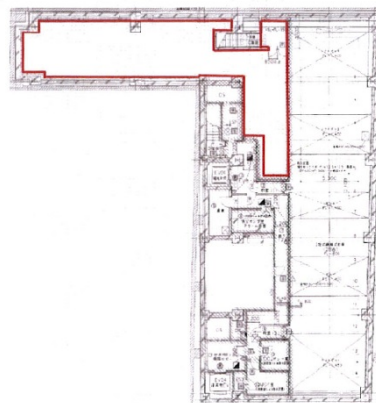

大阪堺筋Lタワー 地下1階54.14坪

大阪府大阪市中央区瓦町1-7-7

物件MAP

賃貸条件	
月額賃料	相談
坪数	54.14坪
坪単価	相談
共益費	賃料に含む
礼金	無し
敷金（保証金）	12ヶ月
階数	B1階（申込有）
入居可能日	即日
ビル情報	
所在地	大阪府大阪市中央区瓦町1-7-7
最寄り駅	大阪メトロ堺筋線 堺筋本町駅 徒歩4分 大阪メトロ中央線 堺筋本町駅 徒歩6分 大阪メトロ堺筋線 北浜駅 徒歩7分 大阪メトロ堺筋線 北浜駅 徒歩10分 大阪メトロ御堂筋線 本町駅 徒歩11分
エリア	本町・堺筋本町エリア
竣工	2009年7月
耐震	新耐震基準
階数	地上10階 地下1階
用途	事務所/店舗/倉庫・工場
構造	SRC造
設備情報	
エレベーター	3基
空調	個別空調
OAフロア	OAフロア
基準階天井高	2,700mm
光ファイバー	有り
トイレ	男女別・室外
セキュリティ	有り
駐車場	有り