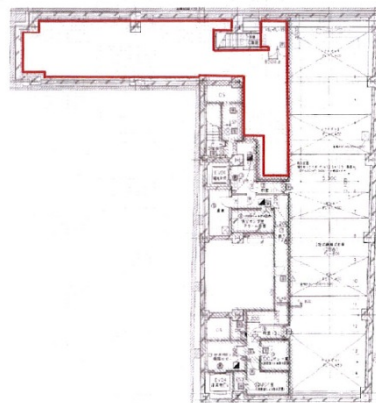

大阪堺筋Lタワー 地下1階54.14坪

大阪府大阪市中央区瓦町1-7-7

物件MAP

賃貸条件	
月額賃料	相談
坪数	54.14坪
坪単価	相談
共益費	賃料に含む
礼金	無し
敷金（保証金）	12ヶ月
階数	B1階（申込有）
入居可能日	即日

ビル情報	
所在地	大阪府大阪市中央区瓦町1-7-7
最寄り駅	大阪メトロ堺筋線 堺筋本町駅 徒歩4分 大阪メトロ中央線 堺筋本町駅 徒歩6分 大阪メトロ堺筋線 北浜駅 徒歩7分 大阪メトロ堺筋線 北浜駅 徒歩10分 大阪メトロ御堂筋線 本町駅 徒歩11分
エリア	本町・堺筋本町エリア
竣工	2009年7月
耐震	新耐震基準
階数	地上10階 地下1階
用途	事務所/店舗/倉庫・工場
構造	SRC造

設備情報	
エレベーター	3基
空調	個別空調
OAフロア	OAフロア
基準階天井高	2,700mm
光ファイバー	有り
トイレ	男女別・室外
セキュリティ	有り
駐車場	有り

大阪堺筋Lタワー 地下1階54.14坪 大阪府大阪市中央区瓦町1-7-7

本町・堺筋本町エリア（ビルID：0019480）の賃貸オフィス

貸事務所・レンタルオフィス・オフィス移転ならQuickService

物件詳細はこちらから

 0120-55-2620