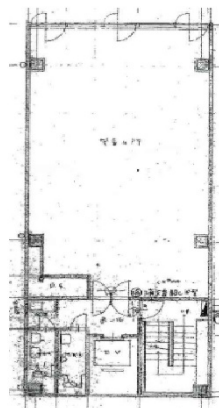

エスプランサ瓦町 2階30.84坪

大阪府大阪市中央区瓦町1-7-1

物件MAP

賃貸条件	
月額賃料	246,720円（税別）
坪数	30.84坪
坪単価	8,000円（税別）
共益費	賃料に含む
礼金	2ヶ月
敷金（保証金）	無し
階数	2階
入居可能日	即日

ビル情報	
所在地	大阪府大阪市中央区瓦町1-7-1
最寄り駅	大阪メトロ中央線 堺筋本町駅 徒歩3分 大阪メトロ堺筋線 堺筋本町駅 徒歩3分
エリア	本町・堺筋本町エリア
竣工	1973年3月
耐震	旧耐震基準
階数	地上9階 地下1階
用途	事務所
構造	S造

設備情報	
エレベーター	1基
空調	個別空調
OAフロア	その他
基準階天井高	
光ファイバー	有り
トイレ	男女別・室外
セキュリティ	有り
駐車場	無し