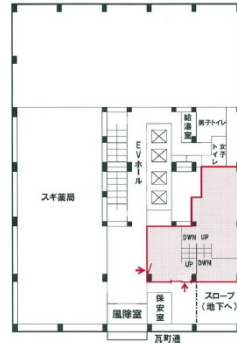

# 大阪JPビル 1階31.99坪

大阪府大阪市中央区瓦町1-6-10

## 物件MAP

賃貸条件	
坪数	31.99坪
階数	1階
入居可能日	
ビル情報	
所在地	大阪府大阪市中央区瓦町1-6-10
最寄り駅	大阪メトロ中央線 堺筋本町駅 徒歩3分 大阪メトロ堺筋線 堺筋本町駅 徒歩3分 京阪本線 北浜駅 徒歩5分 大阪メトロ堺筋線 北浜駅 徒歩5分
エリア	本町・堺筋本町エリア
竣工	1972年7月
耐震	新耐震基準相当
階数	地上8階 地下2階
用途	事務所
構造	SRC造
設備情報	
エレベーター	4基
空調	個別空調
OAフロア	その他
基準階天井高	
光ファイバー	無し
トイレ	男女別・室外
セキュリティ	有り
駐車場	有り