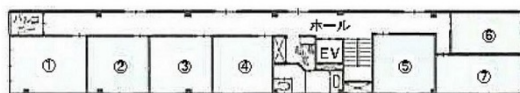

## 物件MAP

賃貸条件	
月額賃料	25,000円 (税別)
坪数	5坪
坪単価	5,000円 (税別)
共益費	10,000円
礼金	60000円
敷金 (保証金)	40000円
階数	2階 (3)
入居可能日	即日

ビル情報	
所在地	大阪府大阪市中央区瓦町1-5-8
最寄り駅	大阪メトロ堺筋線 堺筋本町駅 徒歩15分 大阪メトロ中央線 堺筋本町駅 徒歩15分
エリア	本町・堺筋本町エリア
竣工	1978年1月
耐震	旧耐震基準
階数	地上5階
用途	事務所
構造	S造