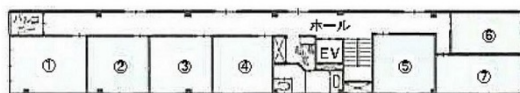

日宝ダイヤビル 2階5坪

大阪府大阪市中央区瓦町1-5-8