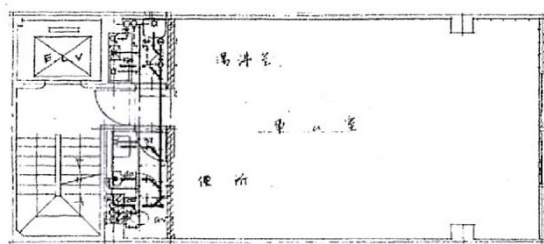

## 物件MAP

賃貸条件	
月額賃料	相談
坪数	18坪
坪単価	相談
共益費	相談
礼金	無し
敷金（保証金）	相談
階数	3階（ワンフロア）
入居可能日	即日

ビル情報	
所在地	大阪府大阪市中央区安土町3-2-15
最寄り駅	大阪メトロ堺筋線 堺筋本町駅 徒歩6分 大阪メトロ中央線 堺筋本町駅 徒歩6分 大阪メトロ御堂筋線 本町駅 徒歩7分 大阪メトロ四つ橋線 本町駅 徒歩7分 大阪メトロ堺筋線 北浜駅 徒歩13分
エリア	本町・堺筋本町エリア
竣工	1976年11月
耐震	旧耐震基準
階数	地上6階
用途	事務所
構造	S造