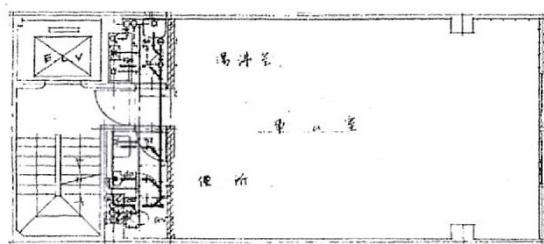

プログレスビル 5階18坪

大阪府大阪市中央区安土町3-2-15

物件MAP

賃貸条件	
月額賃料	相談
坪数	18坪
坪単価	相談
共益費	相談
礼金	無し
敷金（保証金）	相談
階数	5階（ワンフロア 商談中）
入居可能日	即日

ビル情報	
所在地	大阪府大阪市中央区安土町3-2-15
最寄り駅	大阪メトロ堺筋線 堺筋本町駅 徒歩6分 大阪メトロ中央線 堺筋本町駅 徒歩6分 大阪メトロ御堂筋線 本町駅 徒歩7分 大阪メトロ四つ橋線 本町駅 徒歩7分 大阪メトロ堺筋線 北浜駅 徒歩13分
エリア	本町・堺筋本町エリア
竣工	1976年11月
耐震	旧耐震基準
階数	地上6階
用途	事務所
構造	S造