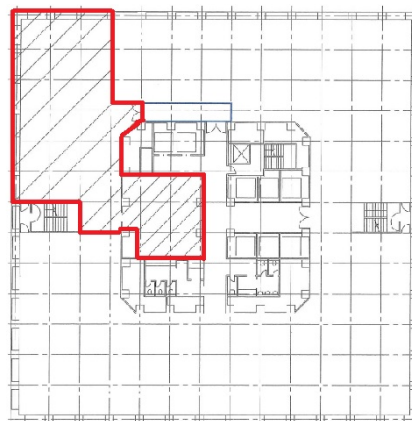

大阪国際ビル 25階84.96坪

大阪府大阪市中央区安土町2-3-13

物件MAP

賃貸条件	
月額賃料	相談
坪数	84.96坪
坪単価	相談
共益費	賃料に含む
礼金	無し
敷金（保証金）	12ヶ月
階数	25階（2501号）
入居可能日	即日

ビル情報	
所在地	大阪府大阪市中央区安土町2-3-13
最寄り駅	大阪メトロ御堂筋線 本町駅 徒歩5分 大阪メトロ堺筋線 堺筋本町駅 徒歩2分 大阪メトロ中央線 堺筋本町駅 徒歩4分 大阪メトロ四つ橋線 本町駅 徒歩10分 大阪メトロ堺筋線 北浜駅 徒歩9分
エリア	本町・堺筋本町エリア
竣工	1973年2月
耐震	新耐震基準相当
階数	地上32階 地下3階
用途	事務所
構造	SRC造

設備情報	
エレベーター	14基
空調	
OAフロア	OAフロア
基準階天井高	2,550mm
光ファイバー	有り
トイレ	男女別・室外
セキュリティ	有り
駐車場	有り

事務所移転の簡単検索サイト

Quick Service

クイックサービス

大阪国際ビル 25階84.96坪 大阪府大阪市中央区安土町2-3-13

本町・堺筋本町エリア（ビルID：0019429）の賃貸オフィス

貸事務所・レンタルオフィス・オフィス移転ならQuickService