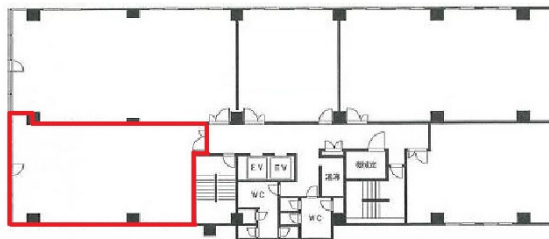

# プロパレス安土町ビル 7階21.36坪

大阪府大阪市中央区安土町1-6-19

## 物件MAP

賃貸条件	
坪数	21.36坪
階数	7階 (A)
入居可能日	

ビル情報	
所在地	大阪府大阪市中央区安土町1-6-19
最寄り駅	大阪メトロ堺筋線 堺筋本町駅 徒歩3分 大阪メトロ中央線 堺筋本町駅 徒歩3分 大阪メトロ御堂筋線 本町駅 徒歩10分 大阪メトロ堺筋線 北浜駅 徒歩10分 京阪本線 北浜駅 徒歩12分
エリア	本町・堺筋本町エリア
竣工	1974年4月
耐震	耐震補強済
階数	地上8階
用途	事務所
構造	SRC造

設備情報	
エレベーター	2基
空調	個別空調
OAフロア	タイルカーペット
基準階天井高	2,400mm
光ファイバー	有り
トイレ	男女別・室外
セキュリティ	有り
駐車場	無し