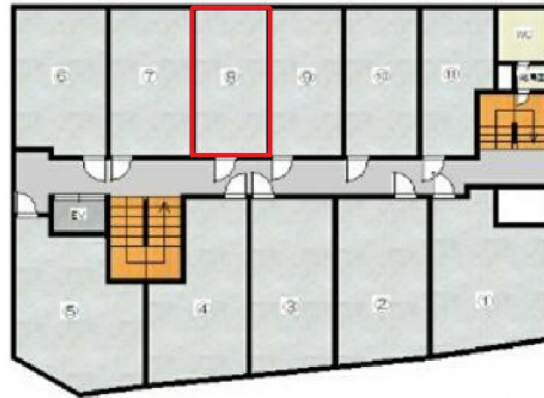

# 本町ビル 5階6.8坪

大阪府大阪市中央区安土町1-4-5

## 物件MAP

賃貸条件	
月額賃料	37,006円 (税別)
坪数	6.8坪
坪単価	5,442円 (税別)
共益費	8,643円
礼金	無し
敷金 (保証金)	
階数	5階 (508)
入居可能日	即日
ビル情報	
所在地	大阪府大阪市中央区安土町1-4-5
最寄り駅	大阪メトロ中央線 堺筋本町駅 徒歩5分 大阪メトロ堺筋線 堺筋本町駅 徒歩5分
エリア	本町・堺筋本町エリア
竣工	要確認
耐震	旧耐震基準
階数	地上1階 地上階
用途	事務所
構造	S造
設備情報	
エレベーター	1基
空調	個別空調
OAフロア	その他
基準階天井高	
光ファイバー	有り
トイレ	男女共用・室外
セキュリティ	無し
駐車場	無し