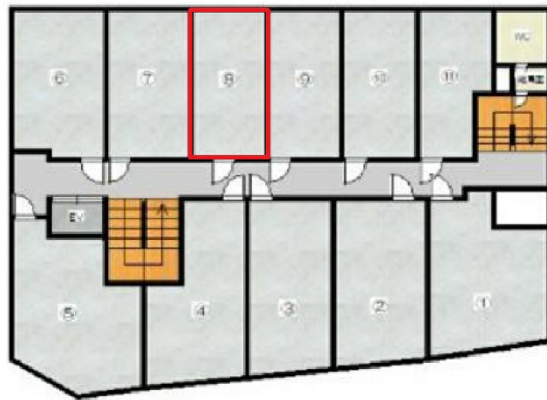

本町ビル 5階6.8坪

大阪府大阪市中央区安土町1-4-5

物件MAP

賃貸条件	
月額賃料	37,006円 (税別)
坪数	6.8坪
坪単価	5,442円 (税別)
共益費	8,643円
礼金	無し
敷金 (保証金)	
階数	5階 (508)
入居可能日	即日

ビル情報	
所在地	大阪府大阪市中央区安土町1-4-5
最寄り駅	大阪メトロ中央線 堺筋本町駅 徒歩5分 大阪メトロ堺筋線 堺筋本町駅 徒歩5分
エリア	本町・堺筋本町エリア
竣工	要確認
耐震	旧耐震基準
階数	地上1階 地上階
用途	事務所
構造	S造

設備情報	
エレベーター	1基
空調	個別空調
OAフロア	その他
基準階天井高	
光ファイバー	有り
トイレ	男女共用・室外
セキュリティ	無し
駐車場	無し

事務所移転の簡単検索サイト

Quick Service

クイックサービス

本町ビル 5階6.8坪 大阪府大阪市中央区安土町1-4-5

本町・堺筋本町エリア (ビルID: 0019407) の賃貸オフィス

貸事務所・レンタルオフィス・オフィス移転なら**QuickService**